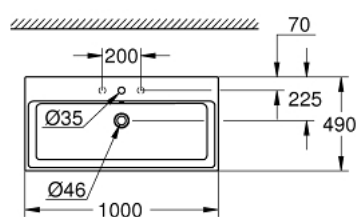

39 475 00H CUBE CERAMIC VASQUE À POSER 100 CM

DESCRIPTION DU PRODUIT

- Couleur: blanc alpin
- face arrière émaillée
- 1 trou de perçage, 2 trous pré-perçés
- avec trop-plein
- 1000 x 490 mm
- set de fixation inclus
- porcelaine vitrifiée
- GROHE HyperClean antibacterial glazing
- GROHE AquaCeramic antistick coating

39 475 00H CUBE CERAMIC VASQUE À POSER 100 CM

PIÈCES DE RECHANGE, mars 2017 – now

1: Set d'installation (Numéro de commande 49512000)