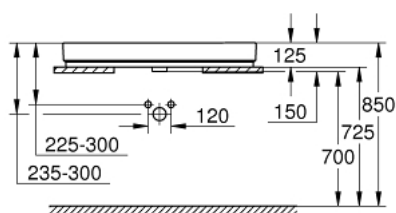

39 475 00H CUBE CERAMIC VASQUE À POSER 100 CM

DESCRIPTION DU PRODUIT

- Couleur: blanc alpin
- face arrière émaillée
- 1 trou de perçage, 2 trous pré-perçés
- avec trop-plein
- 1000 x 490 mm
- set de fixation inclus
- porcelaine vitrifiée
- GROHE HyperClean antibacterial glazing
- GROHE AquaCeramic antistick coating

39 475 00H CUBE CERAMIC VASQUE À POSER 100 CM

PIÈCES DE RECHANGE, mars 2017 – now

1: Set d'installation (Numéro de commande 49512000)