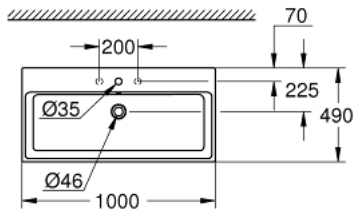

CUBE CERAMIC 39 475 00H حوض طاولة علوي 100

وصف المنتج

• اللون: أبيض جبلي

• مطلي بطبقة شبه زجاجية من الجانب الخلفي مسطح

• مثقوب بفتحة واحدة، مثقوب مسبقًا بفتحتين

• مع الدفق الرائد

• 1000 × 490 مم

• تتضمن طقم التثبيت