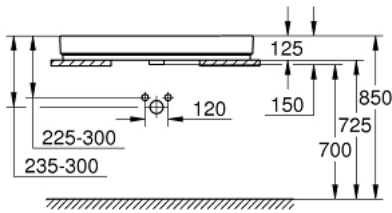

CUBE CERAMIC 39 475 00H حوض طاولة علوي 100

وصف المنتج

• اللون: أبيض جبلي

• مطلي بطبقة شبه زجاجية من الجانب الخلفي مسطح

• مثقوب بفتحة واحدة، مثقوب مسبقًا بفتحتين

• مع الدفق الرائد

• 1000 × 490 مم

• تتضمن طقم التثبيت