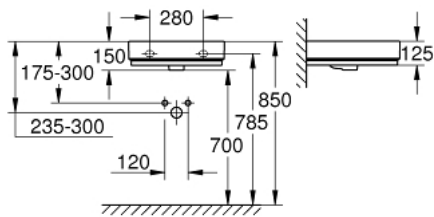

39 474 00H CUBE CERAMIC LAVABO 50 CM

DESCRIPTION DU PRODUIT

- Couleur: blanc alpin
- autoportant
- 1 trou de perçage, 2 trous pré-perçés
- avec trop-plein
- 500 x 490 mm
- porcelaine vitrifiée
- GROHE HyperClean antibacterial glazing
- GROHE AquaCeramic antistick coating