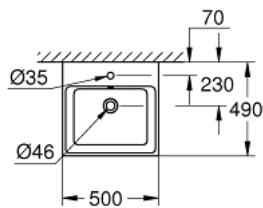

39 474 00H CUBE CERAMIC LAVABO 50 CM

DESCRIPTION DU PRODUIT

- Couleur: blanc alpin
- autoportant
- 1 trou de perçage, 2 trous pré-perçés
- avec trop-plein
- 500 x 490 mm
- porcelaine vitrifiée
- GROHE HyperClean antibacterial glazing
- GROHE AquaCeramic antistick coating