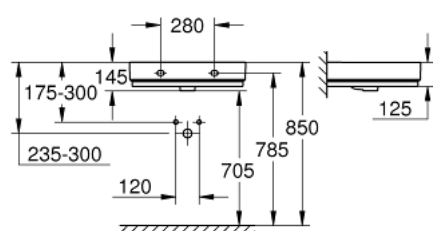

39 473 00H CUBE CERAMIC LAVABO 60 CM

DESCRIPTION DU PRODUIT

- Couleur: blanc alpin
- autoportant
- 1 trou de perçage, 2 trous pré-perçés
- avec trop-plein
- 600 x 490 mm
- porcelaine vitrifiée
- GROHE HyperClean antibacterial glazing
- GROHE AquaCeramic antistick coating