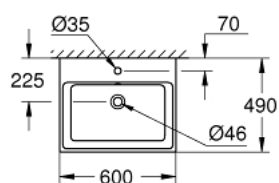

39 473 00H CUBE CERAMIC LAVABO 60 CM

DESCRIPTION DU PRODUIT

- Couleur: blanc alpin
- autoportant
- 1 trou de perçage, 2 trous pré-perçés
- avec trop-plein
- 600 x 490 mm
- porcelaine vitrifiée
- GROHE HyperClean antibacterial glazing
- GROHE AquaCeramic antistick coating