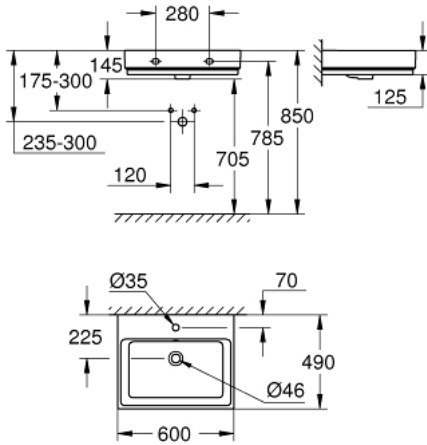

Pure Freude
an Wasser

60 حوض غسل CUBE CERAMIC 39 473 00H

وصف المنتج

• اللون: أبيض جبلي

• متعلق على الحائط

• مثقوب بفتحة واحدة، مثقوب مسبقًا بفتحتين

• مع الدفع الرائد

• أدوات صرف صحي