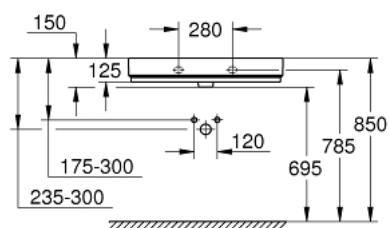

## 39 469 00H CUBE CERAMIC LAVABO 80 CM

### DESCRIPTION DU PRODUIT

- Couleur: blanc alpin
- autoportant
- 1 trou de perçage, 2 trous pré-perçés
- avec trop-plein
- 800 x 490 mm
- porcelaine vitrifiée
- GROHE HyperClean antibacterial glazing
- GROHE AquaCeramic antistick coating