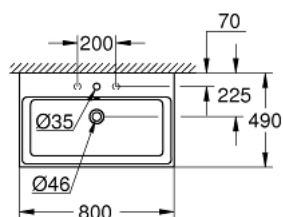

## 39 469 00H CUBE CERAMIC LAVABO 80 CM

### DESCRIPTION DU PRODUIT

- Couleur: blanc alpin
- autoportant
- 1 trou de perçage, 2 trous pré-perçés
- avec trop-plein
- 800 x 490 mm
- porcelaine vitrifiée
- GROHE HyperClean antibacterial glazing
- GROHE AquaCeramic antistick coating