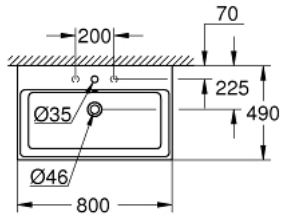

80 حوض غسل CUBE CERAMIC 39 469 00H

وصف المنتج

• اللون: أبيض جبلي

• متعلق على الحائط

• مثقوب بفتحة واحدة، مثقوب مسبقًا بفتحتين

• مع الدفق الرائد

• 800 × 490 مم

• أدوات صرف صحي