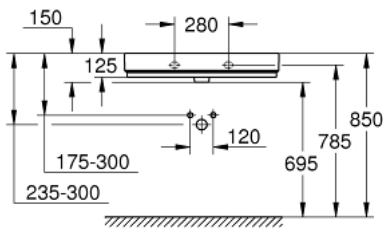

80 حوض غسل CUBE CERAMIC 39 469 00H

وصف المنتج

• اللون: أبيض جبلي

• متعلق على الحائط

• مثقوب بفتحة واحدة، مثقوب مسبقًا بفتحتين

• مع الدفق الرائد

• 800 × 490 مم

• أدوات صرف صحي