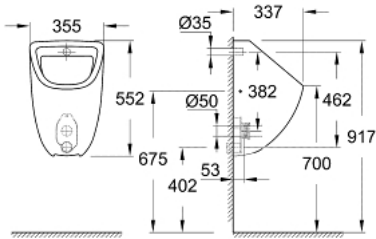

مبولة BAU CERAMIC 39 438 000

وصف المنتج

• اللون: أبيض جبلي

• مدخل مخفي

• class 1, full flush 1 l

• تتضمن طقم التثبيت

• أدوات صرف صحي

39 (مخرج رأسي)، يُباع على حدة

• للتركيب، يُرجى شراء حنفية المبولة 39 732 000 (مخرج أفقي) أو 733 000

Pure Freude
an Wasser

مبولة BAU CERAMIC 39 438 000

الآن - 2016 وينوي, قطع الغيار:

1: طقم التثبيت (49025000 رقم الطلب:-).