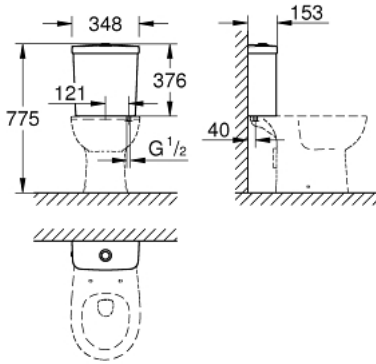

BAU CERAMIC 39 436 000 خزان طرد مكشوف

وصف المنتج

• اللون: أبيض جبلي

• مدخل سفلي

• مدخل ومنفذ مخفيان

• متضمنًا طقم تفرغ

• أدوات صرف صحي

خزان طرد مكشوف BAU CERAMIC 39 436 000

الآن - 2016 وينوي, قطع الغيار:

1: زر طرد مزدوج بالضغط (رقم الطلب: 49526000).

2: صمام ملء (رقم الطلب: 49023000).

3: صمام صرف لخزان Bau سيراميك (رقم الطلب: 49061000).

4: عازل مطاطي (رقم الطلب: 49021000).

5: مسمار تثبيت (رقم الطلب: 49022000).