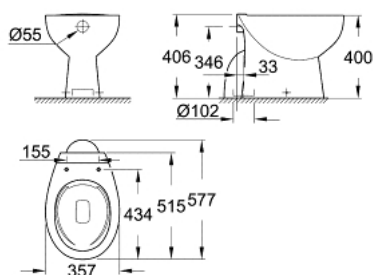

### DESCRIPTION DU PRODUIT

- Couleur: blanc alpin
- chasse d'eau
- sans bride
- évacuation verticale
- class 1, full flush 6 l according to EN997
- flushes with 3 l for small flush
- set de fixation inclus
- porcelaine vitrifiée
- compatible avec siège abattant WC 39 492 000 et siège abattant WC 39 493 000 (frein de chute)

## 39 431 000 **BAU CERAMIC WC À POSER**

**PIÈCES DE RECHANGE**, juin 2016 – now

1: Set d'installation (Numéro de commande 49516000)