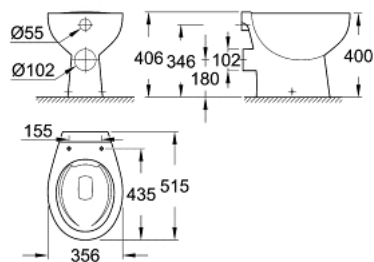

### DESCRIPTION DU PRODUIT

- Couleur: blanc alpin
- chasse d'eau
- sans bride
- sortie horizontale
- class 1, full flush 6 l according to EN997
- flushes with 3 l for small flush
- set de fixation inclus
- porcelaine vitrifiée
- compatible avec siège abattant WC 39 492 000 et siège abattant WC 39 493 000 (frein de chute)

## 39 430 000 **BAU CERAMIC WC À POSER**

**PIÈCES DE RECHANGE**, juin 2016 – now

1: Set d'installation (Numéro de commande 49516000)