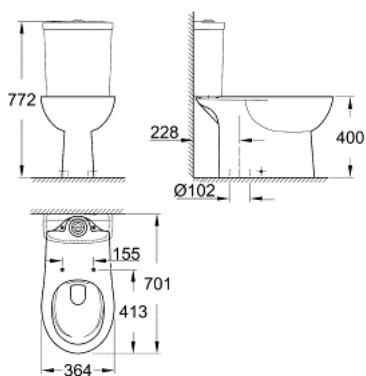

39 429 000 **BAU CERAMIC CUVETTE WC À POSER**

DESCRIPTION DU PRODUIT

- Couleur: blanc alpin
- chasse d'eau
- sans bride
- sortie verticale
- class 1, full flush 6 l according to EN997
- flushes with 3 l for small flush
- set de fixation inclus
- réservoir de chasse à commander séparément
- porcelaine vitrifiée
- compatible avec siège abattant WC 39 492 000 et siège abattant WC 39 493 000 (frein de chute)

39 429 000 **BAU CERAMIC CUVETTE WC À POSER**

PIÈCES DE RECHANGE, juin 2016 – now

1: Set d'installation (Numéro de commande 49516000)