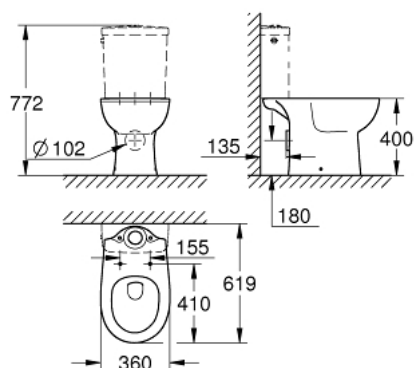

39 428 000 BAU CERAMIC CUVETTE WC À POSER

DESCRIPTION DU PRODUIT

- Couleur: blanc alpin
- chasse d'eau
- jante en boîte
- sortie horizontale
- class 1, full flush 6 l according to EN997
- flushes with 3 l for small flush
- set de fixation inclus
- réservoir de chasse à commander séparément
- porcelaine vitrifiée
- compatible avec siège abattant WC 39 492 000 et siège abattant 39 493 000 (frein de chute)

39 428 000 **BAU CERAMIC CUVETTE WC À POSER**

PIÈCES DE RECHANGE, juin 2016 – now

1: Set d'installation (Numéro de commande 49516000)