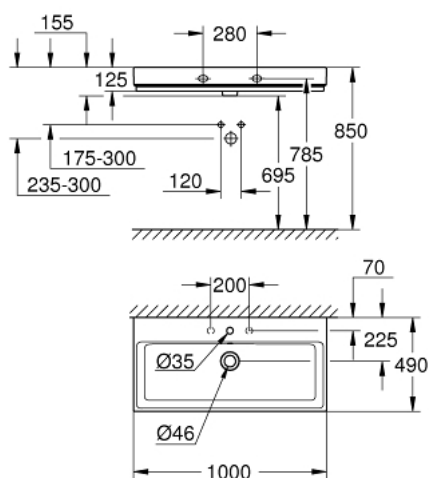

39 386 00H CUBE CERAMIC LAVABO 100 CM

DESCRIPTION DU PRODUIT

- Couleur: blanc alpin
- autoportant
- 1 trou de perçage, 2 trous pré-perçés
- avec trop-plein
- 1000 x 490 mm
- porcelaine vitrifiée
- GROHE HyperClean antibacterial glazing
- GROHE AquaCeramic antistick coating