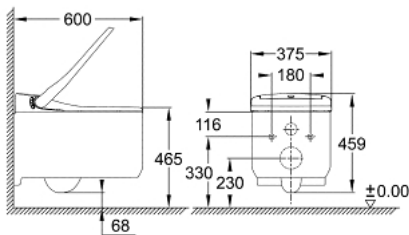

39 354 SH1 GROHE SENSIA ARENA WC LAVANT SUSPENDU POUR RÉSERVOIRS DE CHASSE ENCASTRÉS

DESCRIPTION DU PRODUIT (1/2)

- Couleur: blanc alpin
- GROHE Hygiene Clean (émailage GROHE anti-bactérien SIAA Kokin japonais conforme aux standards), finition de céramique anti-adhérence avec la technologie Aquaceramic
- GROHE Power flush: cuvette sans bride associée à la technologie de rinçage GROHE triple Vortex
- GROHE Skin Clean:
- 2 bras de douche ajustables (1 jet classique, 1 jet pour la douchette féminine)
- bras séparé pour la douchette féminine
- jet oscillant (mouvement automatique de va-et-vient)
- jet pulsant pour massage
- intensité du jet ajustable
- rinçage automatique de la buse avant et après chaque rinçage
- unité chauffante instantanée intégrée, délivre de l'eau chaude à température ajustable en illimité
- température réglable
- séchage à air chaud avec température ajustable
- fonction PlasmaCluster - technologie d'ions
- fonction de détartrage
- siège et abattant en Duroplast avec ouverture/fermeture automatique
- détection de présence infra-rouge
- lumière nocturne (intérieur)
- raccordement en eau et alimentation électrique cachés
- application pour Smartphone iOS et Android
- télécommande manuelle avec support mural
- filtre au charbon actif pour l'absorption d'odeur
- set de raccordement en eau pour réservoir encastré
- tension nominale 220-240 V c.a.
- fréquence du réseau 50-60 Hz
- type de protection IPX4
- conformité EN 1717
- marquage de conformité CE