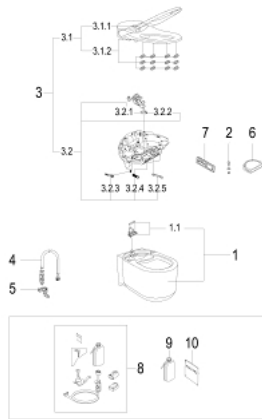

### PIÈCES DE RECHANGE, août 2017 – now

- 1: WC céramique (Numéro de commande 14937000)
  - 1.1: Fixing member rear (Numéro de commande 14969000)
  - 2: Vis Ecrou Rondelle pr 14969000 à l'unité (Numéro de commande 14972000)
  - 3: E-bidet unit (Numéro de commande 14976000)
  - 3.1: Bague de fixation mitigeur (Numéro de commande 14979000)
  - 3.1.1: couvercle de toilette (Numéro de commande 14925SH0)
  - 3.1.2: Siège WC (Numéro de commande 14924SH0)
  - 3.2: Base plate assembly (Numéro de commande 14978000)
  - 3.2.1: Jet (Numéro de commande 14929000)
  - 3.2.2: Jet (Numéro de commande 14928000)
  - 3.2.3: tamis (Numéro de commande 14927000)
  - 3.2.4: Sensia Arena filtre (Numéro de commande 14933000)
  - 3.2.5: Trappe douchettes Sensia Arena (Numéro de commande 14930000)
  - 4: Connection hose assembly (Numéro de commande 14974000)
  - 5: Collier de serrage (Numéro de commande 14971000)
  - 6: protection contre splash (Numéro de commande 14936000)
  - 7: Télécommande (Numéro de commande 14926001)
  - 7: Télécommande (Numéro de commande 14926002)
  - 8: Kit de détartrage (Numéro de commande 46978001)\*
  - 9: Sensia Arena bouteille p.détartrant (Numéro de commande 46979000)\*
  - 10: Sensia Arena détartrant (Numéro de commande 4697700M)\*
- \* Accessoires en option