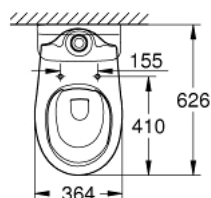

39 349 000 BAU CERAMIC CUVETTE WC À POSER

DESCRIPTION DU PRODUIT

- Couleur: blanc alpin
- chasse d'eau
- sans bride
- sortie horizontale
- class 1, full flush 6 l according to EN997
- flushes with 3 l for small flush
- set de fixation inclus
- réservoir de chasse à commander séparément
- porcelaine vitrifiée
- compatible avec siège abattant WC 39 492 000 et siège abattant WC 39 493 000 (frein de chute)

39 349 000 **BAU CERAMIC CUVETTE WC À POSER**

PIÈCES DE RECHANGE, mars 2017 – now

1: Set d'installation (Numéro de commande 49516000)