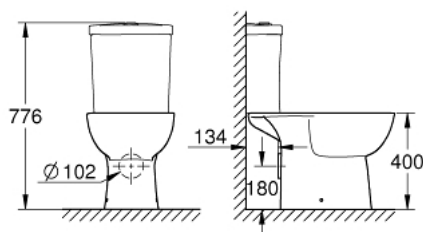

39 349 000 BAU CERAMIC CUVETTE WC À POSER

DESCRIPTION DU PRODUIT

- Couleur: blanc alpin
- chasse d'eau
- sans bride
- sortie horizontale
- class 1, full flush 6 l according to EN997
- flushes with 3 l for small flush
- set de fixation inclus
- réservoir de chasse à commander séparément
- porcelaine vitrifiée
- compatible avec siège abattant WC 39 492 000 et siège abattant WC 39 493 000 (frein de chute)

39 349 000 **BAU CERAMIC CUVETTE WC À POSER**

PIÈCES DE RECHANGE, mars 2017 – now

1: Set d'installation (Numéro de commande 49516000)