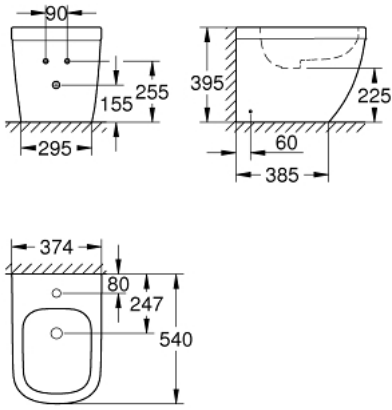

EURO CERAMIC 39 340 000 شطاف مرتکز على الأرضية

وصف المنتج:

- اللون: أبيض جبلي
- مثبتة بفتحة واحدة
- مع الدفق الزائد
- تتضمن طقم التثبيت
- أدوات صرف صحي
- مطوق بالكامل بتثبيت غير مرئي

EURO CERAMIC 39 340 000 شطاف مرتكز على الأرضية

الآن - 2016 ريمفون, قطع الغيار

1: طقم التثبيت (رقم الطلب: 49516000).