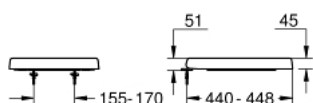

### DESCRIPTION DU PRODUIT

- Couleur: blanc alpin
- avec abattant
- fixation rapide
- déclinable
- matériel : Duroplast
- set de fixation inclus
- charnières en acier inoxydable
- compatible with Euro Ceramic bowls 39 328 000, 39 206 000, 39 538 000, 39 338 000 and 39 339 000