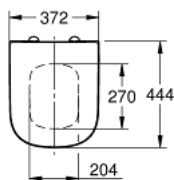

### DESCRIPTION DU PRODUIT

- Couleur: blanc alpin
- avec abattant
- fixation rapide
- déclinable
- matériel : Duroplast
- set de fixation inclus
- charnières en acier inoxydable
- compatible with Euro Ceramic bowls 39 328 000, 39 206 000, 39 538 000, 39 338 000 and 39 339 000