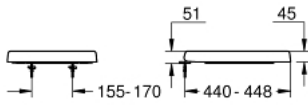

EURO CERAMIC 39 330 002 مقعد مرحاض هادئ الغلق

وصف المنتج

• اللون: أبيض جبلي

• بغطاء

• وظيفة سرعة الإطلاق

• قابل للفصل

• الخامة: Duroplast

• تتضمن طقم التثبيت