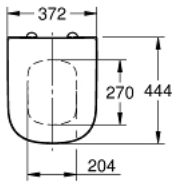

EURO CERAMIC 39 330 002 مقعد مرحاض هادئ الغلق

وصف المنتج

• اللون: أبيض جبلي

• بغطاء

• وظيفة سرعة الإطلاق

• قابل للفصل

• الخامة: Duroplast

• تتضمن طقم التثبيت