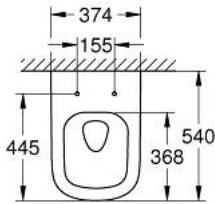

HYPERCLEAN مع الجدار مع معلق على الجدار مع EURO CERAMIC 39 328 IOH

وصف المنتج

• اللون: أبيض جبلي

• للصهرج المخفي

• منفذ أفقي

• تقنية التفريغ بالدوامة الثلاثية "Triple Vortex" من GROHE

• غسل لأسفل

• بلا إطار