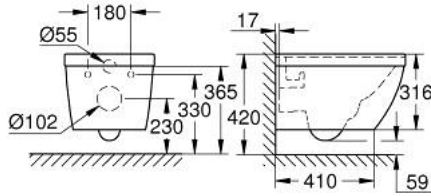

HYPERCLEAN مع الجدار مع معلق على الجدار مع EURO CERAMIC 39 328 IOH

وصف المنتج

• اللون: أبيض جبلي

• للصهرج المخفي

• منفذ أفقي

• تقنية التفريغ بالدوامة الثلاثية "Triple Vortex" من GROHE

• غسل لأسفل

• بلا إطار

• قوة التدفق 3/5 لتر

• تتضمن طقم التثبيت

• أدوات صرف صحي

• مطوق بالكامل بتثبيت غير مرئي

• GROHE HyperClean antibacterial glazing

• GROHE AquaCeramic antistick coating

compatible with seat and cover 39 330 002 (soft close) and 39 331 002