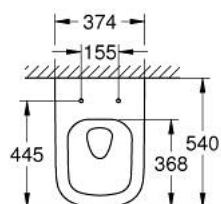

39 328 00H EURO CERAMIC CUVETTE WC SUSPENDUE AVEC HYPERCLEAN

DESCRIPTION DU PRODUIT

- Couleur: blanc alpin
- pour réservoir de chasse encastré
- sortie horizontale
- technologie de chasse GROHE Triple Vortex
- chasse d'eau
- sans bride
- volume de chasse 3/5 l
- class 1, full flush 6 l, 5 l according to EN997
- flushes with 3 l for small flush
- set de fixation inclus
- porcelaine vitrifiée
- entièrement caréné avec fixations invisibles
- GROHE HyperClean antibacterial glazing
- GROHE AquaCeramic antistick coating
- compatible avec siège abattant WC 39 330 001 (frein de chute) et siège abattant WC 39 331 001 (sans frein de chute)

39 328 00H **EURO CERAMIC CUVETTE WC SUSPENDUE AVEC HYPERCLEAN**

PIÈCES DE RECHANGE, octobre 2016 – now

1: Rallonge de fixation (Numéro de commande 49510000)