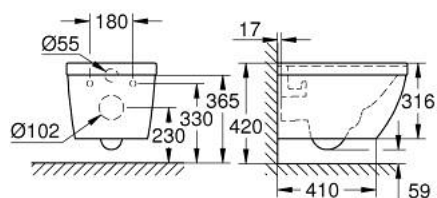

39 328 00H EURO CERAMIC CUVETTE WC SUSPENDUE AVEC HYPERCLEAN

DESCRIPTION DU PRODUIT

- Couleur: blanc alpin
- pour réservoir de chasse encastré
- sortie horizontale
- technologie de chasse GROHE Triple Vortex
- chasse d'eau
- sans bride
- volume de chasse 3/5 l
- class 1, full flush 6 l, 5 l according to EN997
- flushes with 3 l for small flush
- set de fixation inclus
- porcelaine vitrifiée
- entièrement caréné avec fixations invisibles
- GROHE HyperClean antibacterial glazing
- GROHE AquaCeramic antistick coating
- compatible avec siège abattant WC 39 330 001 (frein de chute) et siège abattant WC 39 331 001 (sans frein de chute)

39 328 00H **EURO CERAMIC CUVETTE WC SUSPENDUE AVEC HYPERCLEAN**

PIÈCES DE RECHANGE, octobre 2016 – now

1: Rallonge de fixation (Numéro de commande 49510000)