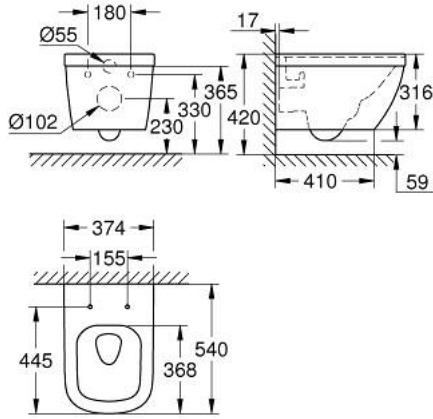

## HYPERCLEAN مرحاض معلق على الجدار مع EURO CERAMIC 39 328 00H

وصف المنتج

• اللون: أبيض جبلي

• للصهرج المخفي

• منفذ أفقي

• تقنية التفرغ بالدوامة الثلاثية "Triple Vortex" من GROHE

• غسل لأسفل

• بلا إطار

• قوة التدفق 3/5 لتر

class 1, full flush 6 l, 5 l according to EN997

flushes with 3 l for small flush

• تتضمن طقم التثبيت

• أدوات صرف صحي

• مطوق بالكامل بتثبيت غير مرئي

GROHE HyperClean antibacterial glazing