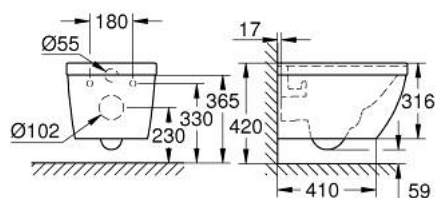

39 328 000 EURO CERAMIC CUVETTE WC SUSPENDUE

DESCRIPTION DU PRODUIT

- Couleur: blanc alpin
- pour réservoir de chasse encastré
- sortie horizontale
- technologie de chasse GROHE Triple Vortex
- chasse d'eau
- sans bride
- volume de chasse 3/5 l
- class 1, full flush 6 l, 5 l according to EN997
- flushes with 3 l for small flush
- set de fixation inclus
- porcelaine vitrifiée
- entièrement caréné avec fixations invisibles
- compatible avec siège abattant WC 39 330 002 (frein de chute) et siège abattant WC 39 331 002 (sans frein de chute)

39 328 000 EURO CERAMIC CUVETTE WC SUSPENDUE

PIÈCES DE RECHANGE, juin 2016 – now

1: Rallonge de fixation (Numéro de commande 49510000)