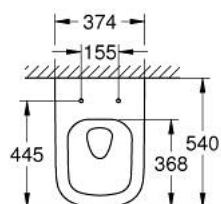

39 328 000 EURO CERAMIC CUVETTE WC SUSPENDUE

DESCRIPTION DU PRODUIT

- Couleur: blanc alpin
- pour réservoir de chasse encastré
- sortie horizontale
- technologie de chasse GROHE Triple Vortex
- chasse d'eau
- sans bride
- volume de chasse 3/5 l
- class 1, full flush 6 l, 5 l according to EN997
- flushes with 3 l for small flush
- set de fixation inclus
- porcelaine vitrifiée
- entièrement caréné avec fixations invisibles
- compatible avec siège abattant WC 39 330 002 (frein de chute) et siège abattant WC 39 331 002 (sans frein de chute)

39 328 000 EURO CERAMIC CUVETTE WC SUSPENDUE

PIÈCES DE RECHANGE, juin 2016 – now

1: Rallonge de fixation (Numéro de commande 49510000)