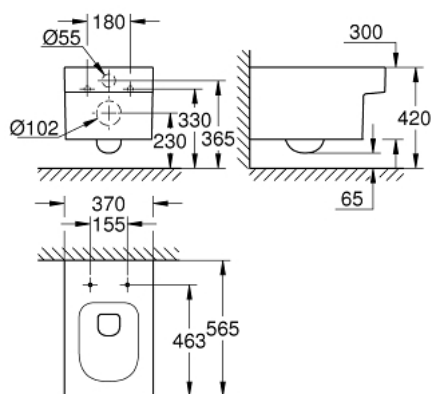

## 39 245 00H CUBE CERAMIC CUVETTE WC SUSPENDUE

### DESCRIPTION DU PRODUIT

- Couleur: blanc alpin
- pour réservoir de chasse encastré
- sortie horizontale
- chasse d'eau
- sans bride
- class 1, full flush 6 l, 5 l according to EN997
- flushes with 3 l for small flush
- set de fixation inclus
- porcelaine vitrifiée
- entièrement caréné avec fixations invisibles
- GROHE HyperClean antibacterial glazing
- GROHE AquaCeramic antistick coating
- compatible avec siège abattant 39 488 000 (frein de chute)