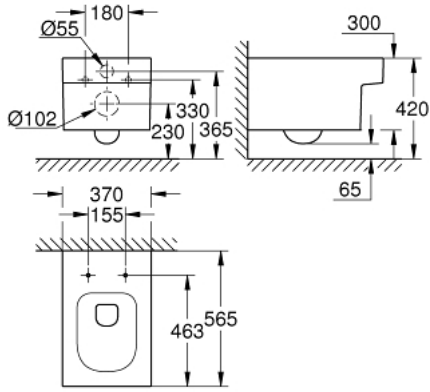

## CUBE CERAMIC 39 245 00H مرحاض معلق على الحائط

وصف المنتج

• اللون: أبيض جبلي

• للصهرج المخفي

• منفذ أفقي

• غسل لأسفل

• بلا إطار

class 1, full flush 6 l, 5 l according to EN997

flushes with 3 l for small flush

• تتضمن طقم التثبيت

• أدوات صرف صحي

• مطوق بالكامل بتثبيت غير مرئي

• GROHE HyperClean antibacterial glazing

• GROHE AquaCeramic antistick coating

• متوافق مع القاعدة والغطاء 39 488 000 (إغلاق ناعم)