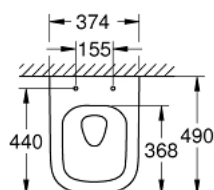

### DESCRIPTION DU PRODUIT

- Couleur: blanc alpin
- pour réservoir de chasse encastré
- sortie horizontale
- technologie de chasse GROHE Triple Vortex
- chasse d'eau
- sans bride
- volume de chasse 3/5 l
- class 1, full flush 6 l, 5 l according to EN997
- flushes with 3 l for small flush
- profondeur : 49 cm
- set de fixation inclus
- porcelaine vitrifiée
- entièrement caréné avec fixations invisibles
- compatible avec siège abattant WC 39 330 002 (frein de chute) et siège abattant WC 39 331 002 (sans frein de chute)

39 206 000 **EURO CERAMIC CUVETTE WC SUSPENDUE COMPACT**

**PIÈCES DE RECHANGE**, juin 2015 – now

1: Rallonge de fixation (Numéro de commande 49024000)