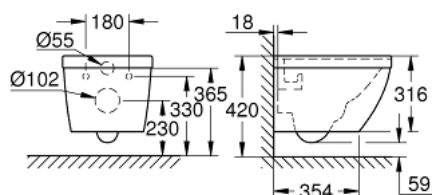

### DESCRIPTION DU PRODUIT

- Couleur: blanc alpin
- pour réservoir de chasse encastré
- sortie horizontale
- technologie de chasse GROHE Triple Vortex
- chasse d'eau
- sans bride
- volume de chasse 3/5 l
- class 1, full flush 6 l, 5 l according to EN997
- flushes with 3 l for small flush
- profondeur : 49 cm
- set de fixation inclus
- porcelaine vitrifiée
- entièrement caréné avec fixations invisibles
- compatible avec siège abattant WC 39 330 002 (frein de chute) et siège abattant WC 39 331 002 (sans frein de chute)

39 206 000 **EURO CERAMIC CUVETTE WC SUSPENDUE COMPACT**

**PIÈCES DE RECHANGE**, juin 2015 – now

1: Rallonge de fixation (Numéro de commande 49024000)