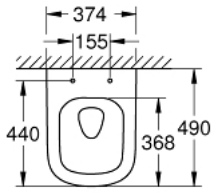

EURO CERAMIC 39 206 000 مرحاض صغير معلق على الحائط

وصف المنتج

• اللون: أبيض جبلي

• للصهرج المخفي

• منفذ أفقي

• تقنية التفرغ بالدوامة الثلاثية "Triple Vortex" من GROHE

• غسل لأسفل

• بلا إطار

• قوة التدفق 3/5 لتر

class 1, full flush 6 l, 5 l according to EN997

flushes with 3 l for small flush

• عرض 49 سم

• تتضمن طقم التثبيت

• أدوات صرف صحي

• مطوق بالكامل بتثبيت غير مرئي

compatible with seat and cover 39 330 002 (soft close) and 39 331 002

(without soft close)

مرحاض صغير معلق على الحائط EURO CERAMIC 39 206 000

الآن - 2015 وينوي, قطع الغيار:

1: طقم تثبيت (رقم الطلب: 49024000)