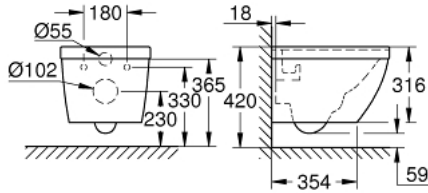

EURO CERAMIC 39 206 000 مرحاض صغير معلق على الحائط

وصف المنتج

• اللون: أبيض جبلي

• للصهرج المخفي

• منفذ أفقي

• تقنية التفرغ بالدوامة الثلاثية "Triple Vortex" من GROHE

• غسل لأسفل

• بلا إطار

• قوة التدفق 3/5 لتر

class 1, full flush 6 l, 5 l according to EN997

flushes with 3 l for small flush

• عرض 49 سم

• تتضمن طقم التثبيت

• أدوات صرف صحي

• مطوق بالكامل بتثبيت غير مرئي

compatible with seat and cover 39 330 002 (soft close) and 39 331 002

(without soft close)

مرحاض صغير معلق على الحائط EURO CERAMIC 39 206 000

الآن - 2015 وينوي, قطع الغيار:

1: طقم تثبيت (رقم الطلب: 49024000)