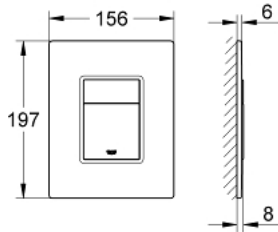

لوحة طرد SKATE COSMOPOLITAN 38 916 0A0

وصف المنتج

• اللون: mirror glass

• مع سطح مرآة

• أزرار التشغيل البلاستيكية، تيتانيوم

• يلائم الدفق ثنائي أو الضغط للبدء والإيقاف

• لصمام صرف هوائي AV1

• تثبيت رأسي وأقوي

• 156 × 197 مم

• مصنوع من زجاج آمن

• طقم التركيب

• للاستخدام مع نظامي Rapid SL وGD 2 tesinU

• for use with Rapid SLX please order shaft 66 791 000 (sold separately)

لوحة طرد SKATE COSMOPOLITAN 38 916 0A0

الآن - 2010 سس طسغأ, قطع الغيار:

1: لوح علوي بزر يعمل بالضغط (423690A0 رقم الطلب):