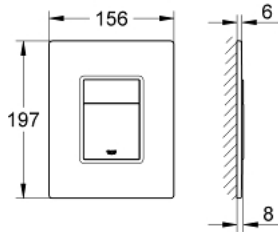

لوحة طرد SKATE COSMOPOLITAN 38 916 0A0

وصف المنتج

• اللون: mirror glass

• مع سطح مرآة

• أزرار التشغيل البلاستيكية، تيتانيوم

• يلائم الدفق ثنائي أو الضغط للبدء والإيقاف

• لصمام صرف هوائي AV1

• تثبيت رأسي وأقوي

• 156 × 197 مم

• مصنوع من زجاج آمن

• طقم التركيب

• تقنية GROHE EcoJoy لمياه أقل وتدفق ممتاز

• للاستخدام مع نظامي Rapid SL وGD 2 tesinU

• for use with Rapid SLX please order shaft 66 791 000 (sold separately)

لوحة طرد SKATE COSMOPOLITAN 38 916 0A0

الآن - 2010 سس طسغأ, قطع الغيار:

1: لوح علوي بزر يعمل بالضغط (423690A0 رقم الطلب):