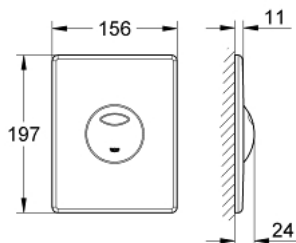

38 862 SH0 SKATE PLAQUE DE COMMANDE

DESCRIPTION DU PRODUIT

- Couleur: blanc alpin
- double touche
- pour piston pneumatique AV1
- montage horizontal ou vertical
- 156 x 197 mm
- en ABS
- pour Rapid SL et Uniset avec réservoirs GD 2
- pour le montage sur bâti Rapid SLX, commander la trappe de visite 66 791 000 (vendu séparément)

38 862 SH0 SKATE PLAQUE DE COMMANDE

PIÈCES DE RECHANGE, janvier 2006 – now

1: Vis de rosace (Numéro de commande 6636200M)

2: Cadre de plaque (Numéro de commande 43207000)

3: Rallonge de fixation (Numéro de commande 4308500M)*