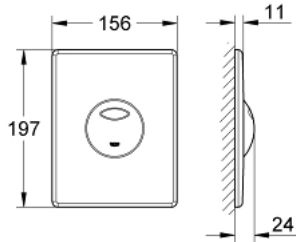

## لوحة طرد SKATE 38 862 SH0

وصف المنتج

• اللون: أبيض جبلي

• بلائم الدفق ثنائي أو الضغط للبدء والإيقاف

• لصمام صرف هوائي AV1

• تثبيت رأسي وأقوي

• 156 × 197 مم

• مصنوع من ABS

• تقنية GROHE EcoJoy لمياه أقل وتدفق ممتاز

• للاستخدام مع نظامي Rapid SL وGD 2 tesinU

• for use with Rapid SLX please order shaft 66 791 000 (sold separately)

## SKATE 38 862 SH0 لوحة طرد

الآن - 2006 رياني, قطع الغيار

1: مسمار (6636200M رقم الطلب:-)

2: إطار تحميل (43207000 رقم الطلب:-)

3: طقم تثبيت\* (4308500M رقم الطلب:-)

\* إكسسوارات اختيارية\*