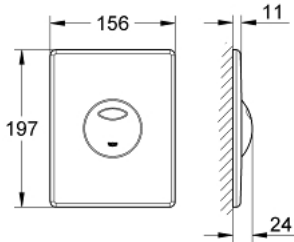

لوحة طرد SKATE 38 862 SH0

وصف المنتج

• اللون: أبيض جبلي

• يلائم الدفق ثنائي أو الضغط للبدء والإيقاف

• لصمام صرف هوائي AV1

• تثبيت رأسي وأقوي

• 156 × 197 مم

• مصنوع من ABS

• للاستخدام مع نظامي Rapid SL وGD 2 tesinU

• for use with Rapid SLX please order shaft 66 791 000 (sold separately)

SKATE 38 862 SH0 لوحة طرد

الآن - 2006 رياني, قطع الغيار

1: مسمار (6636200M رقم الطلب:-)

2: إطار تحميل (43207000 رقم الطلب:-)