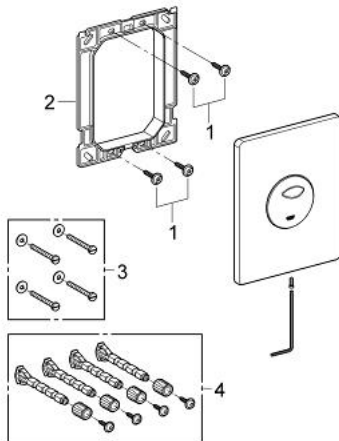

38 862 SD0 SKATE PLAQUE DE COMMANDE

DESCRIPTION DU PRODUIT

- Couleur: acier inox
- double touche
- pour piston pneumatique AV1
- montage vertical
- 156 x 197 mm
- matière : acier inoxydable
- GROHE EcoJoy économie d'eau
- pour Rapid SL et Uniset avec réservoirs GD 2
- pour le montage sur bâti Rapid SLX, commander la trappe de visite 66 791 000 (vendu séparément)

38 862 SD0 SKATE PLAQUE DE COMMANDE

PIÈCES DE RECHANGE, avril 2013 – now

- 1: Vis de rosace (Numéro de commande 6636200M)
 - 2: cadre de retenue (Numéro de commande 42269000)
 - 3: Rallonge de fixation (Numéro de commande 4308500M)*
 - 4: Rallonge de fixation (Numéro de commande 4215800M)*
- * Accessoires en option