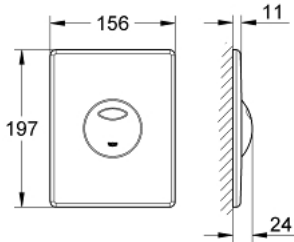

## لوحة طرد SKATE 38 862 SD0

وصف المنتج:

• اللون: stainless steel

• يلائم الدفق ثنائي أو الضغط للبدء والإيقاف

• لصمام صرف هوائي AV1

• تثبيت رأسي

• 156 × 197 مم

• المادة: صلب لا يصدأ

• للاستخدام مع نظامي Rapid SL وGD 2 tesinU

• for use with Rapid SLX please order shaft 66 791 000 (sold separately)

## لوحة طرد SKATE 38 862 SD0

الآن - 2013 ليربأ، قطع الغيار

1: مسمار (6636200M رقم الطلب:-)

2: إطار تحميل (42269000 رقم الطلب:-)

3: طقم تثبيت\* (4308500M رقم الطلب:-)

4: طقم تثبيت\* (4215800M رقم الطلب:-)

\* إكسسوارات اختيارية