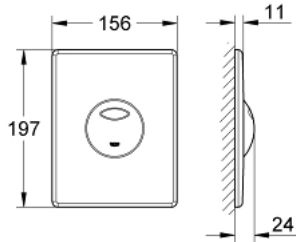

## لوحة طرد SKATE 38 862 SD0

وصف المنتج:

• اللون: stainless steel

• بلائم الدفق ثنائي أو الضغط للبدء والإيقاف

• لصمام صرف هوائي AV1

• تثبيت رأسي

• 156 × 197 مم

• المادة: صلب لا يصدأ

• تقنية GROHE EcoJoy لمياه أقل وتدفق ممتاز

• للاستخدام مع نظامي Rapid SL وGD 2 tesinU

• for use with Rapid SLX please order shaft 66 791 000 (sold separately)

## لوحة طرد SKATE 38 862 SD0

الآن - 2013 ليربأ، قطع الغيار

1: مسمار (6636200M رقم الطلب:-)

2: إطار تحميل (42269000 رقم الطلب:-)

3: طقم تثبيت\* (4308500M رقم الطلب:-)

4: طقم تثبيت\* (4215800M رقم الطلب:-)

\* إكسسوارات اختيارية