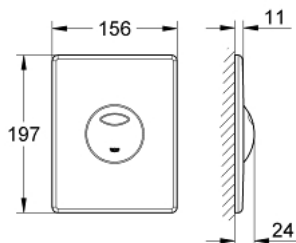

38 862 P00 SKATE PLAQUE DE COMMANDE

DESCRIPTION DU PRODUIT

- Couleur: chromé mat
- double touche
- pour piston pneumatique AV1
- montage horizontal ou vertical
- 156 x 197 mm
- en ABS
- finition GROHE LongLife
- GROHE EcoJoy économie d'eau
- pour Rapid SL et Uniset avec réservoirs GD 2
- pour le montage sur bâti Rapid SLX, commander la trappe de visite 66 791 000 (vendu séparément)

38 862 P00 SKATE PLAQUE DE COMMANDE

PIÈCES DE RECHANGE, janvier 2006 – now

1: Vis de rosace (Numéro de commande 6636200M)

2: Cadre de plaque (Numéro de commande 43207000)

3: Rallonge de fixation (Numéro de commande 4308500M)*