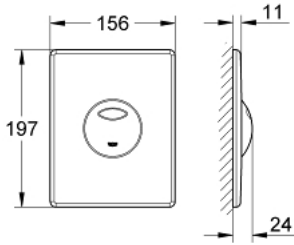

لوحة طرد SKATE 38 862 P00

وصف المنتج:

• اللون: matt chrome

• بلائم الدفق ثنائي أو الضغط للبدء والإيقاف

• لصمام صرف هوائي AV1

• تثبيت رأسي وأفقي

• 156 × 197 مم

• مصنوع من ABS

• طلاء GROHE LongLife

• للاستخدام مع نظامي Rapid SL وGD 2 tesinU

• for use with Rapid SLX please order shaft 66 791 000 (sold separately)

لوحة طرد SKATE 38 862 P00

الآن - 2006 رياني, قطع الغيار

1: مسمار (6636200M رقم الطلب:-)