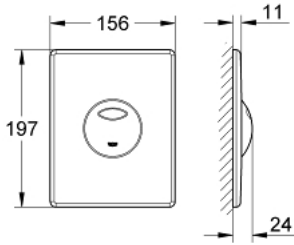

لوحة طرد SKATE 38 862 000

وصف المنتج:

• اللون: كروم

• يلائم الدفق ثنائي أو الضغط للبدء والإيقاف

• لصمام صرف هوائي AV1

• تثبيت رأسي وأفقى

• 156 × 197 مم

• مصنوع من ABS

• طلاء كروم GROHE LongLife

• تقنية GROHE EcoJoy لمياه أقل وتدفق ممتاز

• للاستخدام مع نظامي Rapid SL وGD 2 tesinU

• for use with Rapid SLX please order shaft 66 791 000 (sold separately)