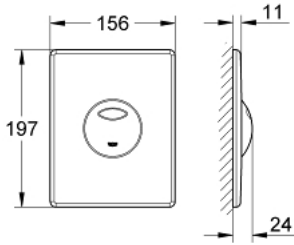

لوحة طرد SKATE 38 862 000

وصف المنتج:

• اللون: كروم

• بلائم الدفق ثنائي أو الضغط للبدء والإيقاف

• لصمام صرف هوائي AV1

• تثبيت رأسي وأفقي

• 156 × 197 مم

• مصنوع من ABS

• طلاء كروم GROHE LongLife

• للاستخدام مع نظامي Rapid SL وGD 2 tesinU

• for use with Rapid SLX please order shaft 66 791 000 (sold separately)