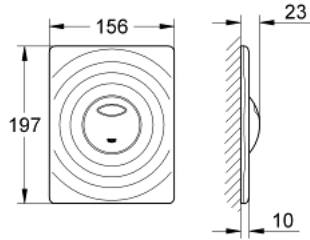

## SURF 38 861 000 لوحة طرد

وصف المنتج

• اللون: كروم

• بلائم الدفق ثنائي أو الضغط للبدء والإيقاف

• لصمام صرف هوائي AV1

• تثبيت رأسي وأفقي

• 156 × 197 مم

• مصنوع من ABS

• طلاء كروم GROHE LongLife

• للاستخدام مع نظامي Rapid SL وGD 2 tesinU

• for use with Rapid SLX please order shaft 66 791 000 (sold separately)

## SURF 38 861 000 لوحة طرد

الآن - 2013 ليربأ، قطع الغيار

1: مسمار (6636200M رقم الطلب:-)

2: إطار تحميل (43207000 رقم الطلب:-)

3: طقم تثبيت\* (4308500M رقم الطلب:-)

4: طقم تثبيت\* (4215800M رقم الطلب:-)

\* إكسسوارات اختيارية