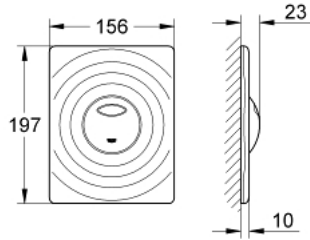

SURF 38 861 000 لوحة طرد

وصف المنتج

• اللون: كروم

• بلائم الدفق ثنائي أو الضغط للبدء والإيقاف

• لصمام صرف هوائي AV1

• تثبيت رأسي وأقوي

• 156 × 197 مم

• مصنوع من ABS

• طلاء كروم GROHE LongLife

• تقنية GROHE EcoJoy لمياه أقل وتدفق ممتاز

• للاستخدام مع نظامي Rapid SL وGD 2 tesinU

• for use with Rapid SLX please order shaft 66 791 000 (sold separately)

SURF 38 861 000 لوحة طرد