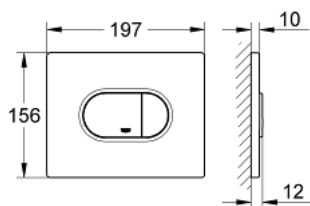

### DESCRIPTION DU PRODUIT

- Couleur: blanc alpin
- double touche
- pour piston pneumatique AV1
- montage horizontal
- 156 x 197 mm
- en ABS
- GROHE EcoJoy économie d'eau
- pour Rapid SL et Uniset avec réservoirs GD 2
- pour le montage sur bâti Rapid SLX, commander la trappe de visite 66 791 000 (vendu séparément)

## 38 858 SH0 ARENA COSMOPOLITAN PLAQUE DE COMMANDE

**PIÈCES DE RECHANGE**, septembre 2009 – now

1: cache de recouvrement + touche (Numéro de commande 42379SH0)

2: Vis de rosace (Numéro de commande 6636200M)