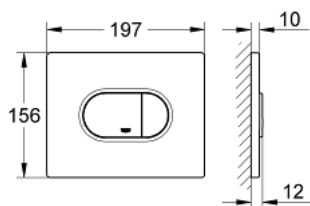

### DESCRIPTION DU PRODUIT

- Couleur: blanc alpin
- double touche
- pour piston pneumatique AV1
- montage horizontal
- 156 x 197 mm
- en ABS
- pour Rapid SL et Uniset avec réservoirs GD 2
- pour le montage sur bâti Rapid SLX, commander la trappe de visite 66 791 000 (vendu séparément)

## 38 858 SH0 ARENA COSMOPOLITAN PLAQUE DE COMMANDE

**PIÈCES DE RECHANGE**, septembre 2009 – now

1: cache de recouvrement + touche (Numéro de commande 42379SH0)

2: Vis de rosace (Numéro de commande 6636200M)