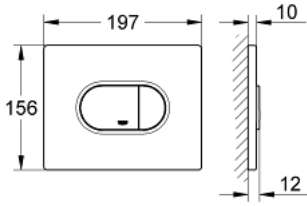

## ARENA COSMOPOLITAN 38 858 SH0 لوحة طرد

وصف المنتج

• اللون: أبيض جبلي

• يلائم الدفق ثنائي أو الضغط للبدء والإيقاف

• لصمام صرف هوائي AV1

• تركيب أفقي

• 156 × 197 مم

• مصنوع من ABS

• تقنية GROHE EcoJoy لمياه أقل وتدفق ممتاز

• للاستخدام مع نظامي Rapid SL وGD 2 tesinU

• for use with Rapid SLX please order shaft 66 791 000 (sold separately)