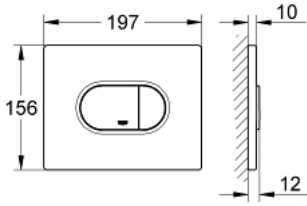

ARENA COSMOPOLITAN 38 858 SH0 لوحة طرد

وصف المنتج

• اللون: أبيض جبلي

• يلائم الدفق ثنائي أو الضغط للبدء والإيقاف

• لصمام صرف هوائي AV1

• تركيب أفقي

• 156 × 197 مم

• مصنوع من ABS

• للاستخدام مع نظامي Rapid SL وGD 2 tesinU

• for use with Rapid SLX please order shaft 66 791 000 (sold separately)

ARENA COSMOPOLITAN 38 858 SH0 لوحة طرد

الآن - 2009 ريمت بس، قِطْعُ الغيارِ

1: لوح علوي بزر يعمل بالضغط (42379SH0 رقم الطلب:-)