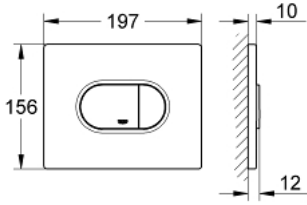

لوحة طرد ARENA COSMOPOLITAN 38 858 P00

وصف المنتج

- اللون: matt chrome
- يلائم الدفق ثنائي أو الضغط للبدء والإيقاف
- لصمام صرف هوائي AV1
- تركيب أفقي
- 156 × 197 مم
- مصنوع من ABS
- طلاء GROHE LongLife
- تقنية GROHE EcoJoy لمياه أقل وتدفق ممتاز
- للاستخدام مع نظامي Rapid SL وGD 2 tesinU
- for use with Rapid SLX please order shaft 66 791 000 (sold separately)

لوحة طرد ARENA COSMOPOLITAN 38 858 P00

الآن - 2009 ريمتس، قطع الغيار

1: لوح علوي بزر يعمل بالضغط (42379P00 رقم الطلب:-)

2: مسمار (6636200M رقم الطلب:-)

3: إطار تحميل (43207000 رقم الطلب:-)

4: طقم تثبيت* (4308500M رقم الطلب:-)