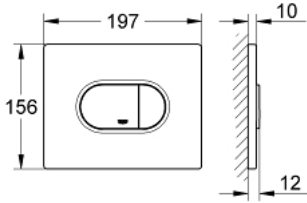

## لوحة طرد ARENA COSMOPOLITAN 38 858 P00

وصف المنتج:

- اللون: matt chrome
- يلائم الدفق ثنائي أو الضغط للبدء والإيقاف
- لصمام صرف هوائي AV1
- تركيب أفقي
- 156 × 197 مم
- مصنوع من ABS
- طلاء GROHE LongLife
- للاستخدام مع نظامي Rapid SL وGD 2 tesinU
- for use with Rapid SLX please order shaft 66 791 000 (sold separately)

## لوحة طرد ARENA COSMOPOLITAN 38 858 P00

الآن - 2009 ريمتس، قطع الغيار

1: لوح علوي بزر يعمل بالضغط (42379P00 رقم الطلب:-)

2: مسمار (6636200M رقم الطلب:-)

3: إطار تحميل (43207000 رقم الطلب:-)

4: طقم تثبيت\* (4308500M رقم الطلب:-)