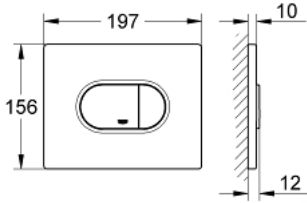

وصف المنتج

• اللون: كروم

• يلائم الدفق ثنائي أو الضغط للبدء والإيقاف

• لصمام صرف هوائي AV1

• تركيب أفقي

• 156 × 197 مم

• مصنوع من ABS

• طلاء كروم GROHE LongLife

• تقنية GROHE EcoJoy لمياه أقل وتدفق ممتاز

• للاستخدام مع نظامي Rapid SL وGD 2 tesinU

• for use with Rapid SLX please order shaft 66 791 000 (sold separately)