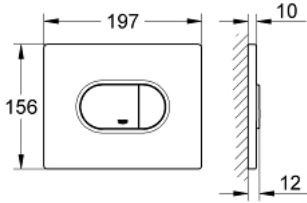

Pure Freude
an Wasser

لوحة طرد ARENA COSMOPOLITAN 38 858 000

وصف المنتج

• اللون: كروم

• يلائم الدفق ثنائي أو الضغط للبدء والإيقاف

• لصمام صرف هوائي AV1

• تركيب أفقي

• 156 × 197 مم

• مصنوع من ABS

• طلاء كروم GROHE LongLife

• للاستخدام مع نظامي Rapid SL وGD 2 tesinU

• for use with Rapid SLX please order shaft 66 791 000 (sold separately)

لوحة طرد ARENA COSMOPOLITAN 38 858 000

الآن - 2009 ريمتس، قطع الغيار