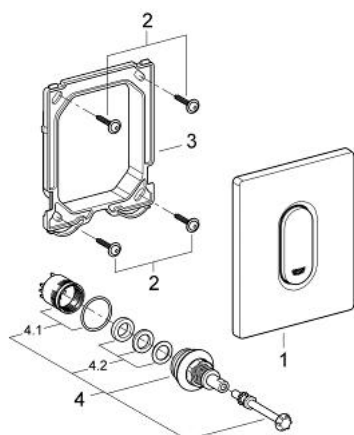

38 857 P00 ARENA COSMOPOLITAN PLAQUE DE COMMANDE

DESCRIPTION DU PRODUIT

- Couleur: chromé mat
- commande manuelle pour urinoir
- set de finition
- pour Rapido U ou Rapido UMB
- 116 x 144 mm
- cartouche mécanique à déclenchement manuel
- pression dynamique min. 0,5 bar
- pression de service maximum 6 bars
- réglable 1,0 - 6,0 l
- faible bruit (groupe II d'après les normes Allemandes du bruit)
- finition GROHE LongLife

38 857 P00 ARENA COSMOPOLITAN PLAQUE DE COMMANDE

PIÈCES DE RECHANGE, mars 2012 – now

- 1: cache de recouvrement + touche (Numéro de commande 42380P00)
- 2: Vis de rosace (Numéro de commande 6636200M)
- 3: Cadre de plaque (Numéro de commande 66845000)
- 4: Cartouche (Numéro de commande 42354000)
- 4.1: Kit de joints Seal kit (Numéro de commande 4271500M)
- 4.2: Jeux de pastilles tempo Press (Numéro de commande 4282000M)