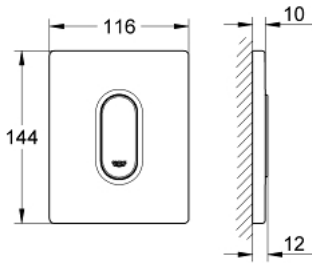

لوح تشغيل ARENA COSMOPOLITAN 38 857 P00

وصف المنتج

- اللون: matt chrome
- التشغيل اليدوي للمبولة
- مجموعة للتركيب النهائي
- يلائم Rapido U أو Rapido UMB
- 116 x 144 mm
- القلب الوظيفي الميكانيكي
- الحد الأدنى لضغط التدفق 0.5 بار
- أقصى ضغط تشغيل 6 بار
- 1.0 - 6.0 ل قابل للتعديل
- ضجيج منخفض (المجموعة الثانية وفق مواصفات الضجيج الألمانية)
- طلاء GROHE LongLife

ARENA COSMOPOLITAN 38 857 P00 لوح تشغيل

الآن - 2012 سرام, قطع الغيار:

1: لوح علوي بزر يعمل بالضغط (42380P00 رقم الطلب:-)

2: مسمار (6636200M رقم الطلب:-)

3: إطار تحميل (66845000 رقم الطلب:-)

4: خرطوشة (42354000 رقم الطلب:-)