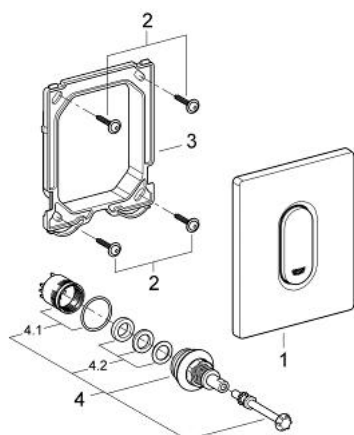

### DESCRIPTION DU PRODUIT

- Couleur: chromé
- commande manuelle pour urinoir
- set de finition
- pour Rapido U ou Rapido UMB
- 116 x 144 mm
- cartouche mécanique à déclenchement manuel
- pression dynamique min. 0,5 bar
- pression de service maximum 6 bars
- réglable 1,0 - 6,0 l
- GROHE LongLife finition durable

### PIÈCES DE RECHANGE, mars 2012 – now

- 1: cache de recouvrement + touche (Numéro de commande 42380000)
- 2: Vis de rosace (Numéro de commande 6636200M)
- 3: Cadre de plaque (Numéro de commande 66845000)
- 4: Cartouche (Numéro de commande 42354000)
- 4.1: Kit de joints Seal kit (Numéro de commande 4271500M)
- 4.2: Jeux de pastilles tempo Press (Numéro de commande 4282000M)