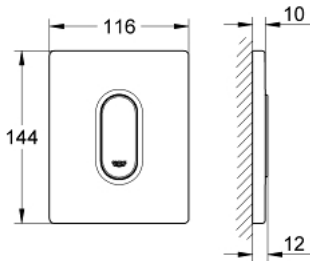

لوح تشغيل ARENA COSMOPOLITAN 38 857 000

وصف المنتج

• اللون: كروم

• التشغيل اليدوي للمبولة

• مجموعة للتركيب النهائي

• يلائم Rapido U أو Rapido UMB

• 116 x 144 mm

• القلب الوظيفي الميكانيكي

• الحد الأدنى لضغط التدفق 0.5 بار

• أقصى ضغط تشغيل 6 بار

• 1.0 - 6.0 ل قابل للتعديل

• صجيج منخفض (المجموعة الثانية وفق مواصفات الصجيج الألمانية)

• طلاء كروم GROHE LongLife

ARENA COSMOPOLITAN 38 857 000 لوح تشغيل