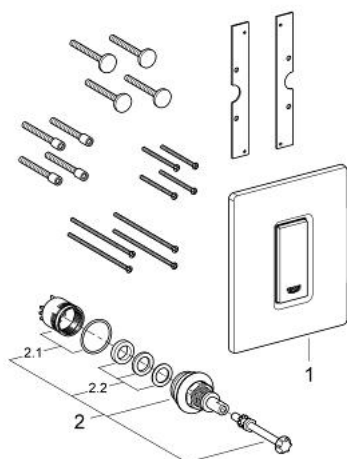

38 846 LS0 SKATE COSMOPOLITAN PLAQUE DE COMMANDE

DESCRIPTION DU PRODUIT

- Couleur: moon white
- finition en verre
- en verre Securit
- commande manuelle pour urinoir
- bouton d'activation en plastique chromé
- set de finition
- pour Rapido U ou Rapido UMB
- cadre de maintien avec fixation
- 116 x 144 mm
- cartouche mécanique à déclenchement manuel
- pression dynamique min. 0,5 bar
- pression de service maximum 6 bars
- réglable 1,0 - 6,0 l
- faible bruit (groupe II d'après les normes Allemandes du bruit)

38 846 LS0 SKATE COSMOPOLITAN PLAQUE DE COMMANDE

PIÈCES DE RECHANGE, mars 2012 – now

- 1: cache de recouvrement + touche (Numéro de commande 42373LS0)
- 2: Cartouche (Numéro de commande 42354000)
- 2.1: Kit de joints Seal kit (Numéro de commande 4271500M)
- 2.2: Jeux de pastilles tempo Press (Numéro de commande 4282000M)