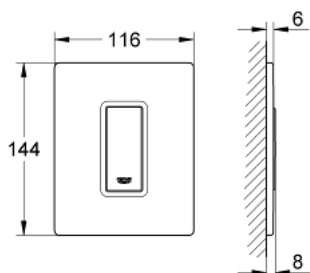

38 846 LS0 SKATE COSMOPOLITAN PLAQUE DE COMMANDE

DESCRIPTION DU PRODUIT

- Couleur: moon white
- finition en verre
- en verre Securit
- commande manuelle pour urinoir
- bouton d'activation en plastique chromé
- set de finition
- pour Rapido U ou Rapido UMB
- cadre de maintien avec fixation
- 116 x 144 mm
- cartouche mécanique à déclenchement manuel
- pression dynamique min. 0,5 bar
- pression de service maximum 6 bars
- réglable 1,0 - 6,0 l
- faible bruit (groupe II d'après les normes Allemandes du bruit)

38 846 LS0 SKATE COSMOPOLITAN PLAQUE DE COMMANDE

PIÈCES DE RECHANGE, mars 2012 – now

- 1: cache de recouvrement + touche (Numéro de commande 42373LS0)
- 2: Cartouche (Numéro de commande 42354000)
- 2.1: Kit de joints Seal kit (Numéro de commande 4271500M)
- 2.2: Jeux de pastilles tempo Press (Numéro de commande 4282000M)