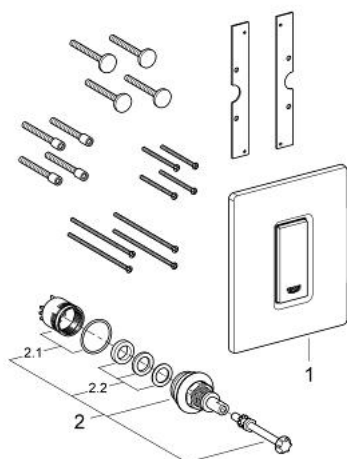

## 38 846 KS0 SKATE COSMOPOLITAN PLAQUE DE COMMANDE

### DESCRIPTION DU PRODUIT

- Couleur: velvet black
- finition en verre
- en verre Securit
- commande manuelle pour urinoir
- bouton d'activation en plastique chromé
- set de finition
- pour Rapido U ou Rapido UMB
- cadre de maintien avec fixation
- 116 x 144 mm
- cartouche mécanique à déclenchement manuel
- pression dynamique min. 0,5 bar
- pression de service maximum 6 bars
- réglable 1,0 - 6,0 l
- faible bruit (groupe II d'après les normes Allemandes du bruit)

### PIÈCES DE RECHANGE, mars 2012 – now

- 1: cache de recouvrement + touche (Numéro de commande 42373KS0)
- 2: Cartouche (Numéro de commande 42354000)
- 2.1: Kit de joints Seal kit (Numéro de commande 4271500M)
- 2.2: Jeux de pastilles tempo Press (Numéro de commande 4282000M)