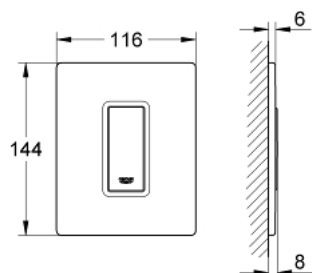

## 38 846 KS0 SKATE COSMOPOLITAN PLAQUE DE COMMANDE

### DESCRIPTION DU PRODUIT

- Couleur: velvet black
- finition en verre
- en verre Securit
- commande manuelle pour urinoir
- bouton d'activation en plastique chromé
- set de finition
- pour Rapido U ou Rapido UMB
- cadre de maintien avec fixation
- 116 x 144 mm
- cartouche mécanique à déclenchement manuel
- pression dynamique min. 0,5 bar
- pression de service maximum 6 bars
- réglable 1,0 - 6,0 l
- faible bruit (groupe II d'après les normes Allemandes du bruit)

### PIÈCES DE RECHANGE, mars 2012 – now

- 1: cache de recouvrement + touche (Numéro de commande 42373KS0)
- 2: Cartouche (Numéro de commande 42354000)
- 2.1: Kit de joints Seal kit (Numéro de commande 4271500M)
- 2.2: Jeux de pastilles tempo Press (Numéro de commande 4282000M)