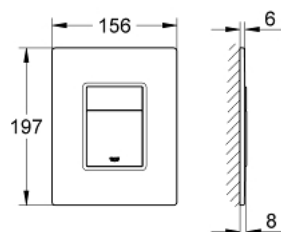

## 38 845 MF0 SKATE COSMOPOLITAN PLAQUE DE COMMANDE

### DESCRIPTION DU PRODUIT

- Couleur: chromé/blanc satinée
- finition en verre
- double touche
- pour piston pneumatique AV1
- montage horizontal ou vertical
- 156 x 197 mm
- en verre Securit
- Jeu de fixation
- ne convient pas pour un réservoir de chasse de 6 l
- pour Rapid SL et Uniset avec réservoirs GD 2
- pour le montage sur bâti Rapid SLX, commander la trappe de visite 66 791 000 (vendu séparément)

## 38 845 MF0 SKATE COSMOPOLITAN PLAQUE DE COMMANDE

**PIÈCES DE RECHANGE**, octobre 2009 – now

1: cache de recouvrement + touche (Numéro de commande 42369MF0)