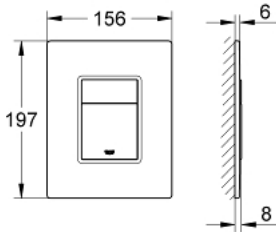

لوحة طرد SKATE COSMOPOLITAN 38 845 MF0

وصف المنتج

• اللون: chrome/ daVinci satin

• بسطح زجاجي

• يلائم الدفق ثنائي أو الضغط للبدء والإيقاف

• لصمام صرف هوائي AV1

• تثبيت رأسي وأفقي

• 156 × 197 مم

• مصنوع من زجاج آمن

• طقم التركيب

• لا يلائم صهرنج دفع 6 ل

• تقنية GROHE EcoJoy لمياه أقل وتدفق ممتاز

• للاستخدام مع نظامي Rapid SL وGD 2 tesinU

• for use with Rapid SLX please order shaft 66 791 000 (sold separately)