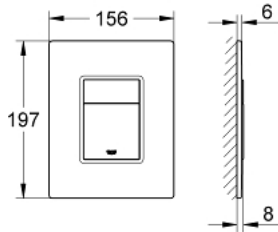

## لوحة طرد SKATE COSMOPOLITAN 38 845 MF0

وصف المنتج:

• اللون: chrome/ daVinci satin

• بسطح زجاجي

• يلائم الدفق ثنائي أو الضغط للبدء والإيقاف

• لصمام صرف هوائي AV1

• تثبيت رأسي وأفقي

• 156 × 197 مم

• مصنوع من زجاج آمن

• طقم التركيب

• لا يلائم صهرنج دفع 6 ل

• للاستخدام مع نظامي Rapid SL وGD 2 tesinU

• for use with Rapid SLX please order shaft 66 791 000 (sold separately)