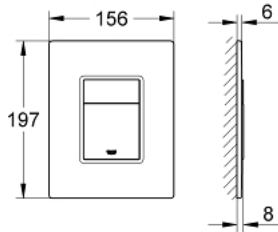

لوحة طرد SKATE COSMOPOLITAN 38 845 LS0

وصف المنتج

• اللون: moon white

• بسطح زجاجي

• يلائم الدفق ثنائي أو الضغط للبدء والإيقاف

• لصمام صرف هوائي AV1

• تثبيت رأسي وأفقي

• 156 × 197 مم

• مصنوع من زجاج آمن

• طقم التركيب

• للاستخدام مع نظامي Rapid SL وGD 2 tesinU

• for use with Rapid SLX please order shaft 66 791 000 (sold separately)

لوحة طرد SKATE COSMOPOLITAN 38 845 LS0

الآن - 2009 ربوتكأ، قِطْعُ الغيارِ

1: لوح علوي بزر يعمل بالضغط (42369LS0 رقمُ الطلبِ).