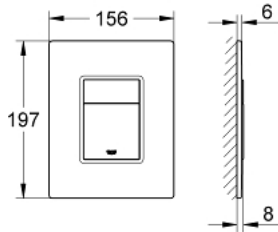

لوحة طرد SKATE COSMOPOLITAN 38 845 LS0

وصف المنتج

• اللون: moon white

• بسطح زجاجي

• يلائم الدفق ثنائي أو الضغط للبدء والإيقاف

• لصمام صرف هوائي AV1

• تثبيت رأسي وأفقي

• 156 × 197 مم

• مصنوع من زجاج آمن

• طقم التركيب

• تقنية GROHE EcoJoy لمياه أقل وتدفق ممتاز

• للاستخدام مع نظامي Rapid SL وGD 2 tesinU

• for use with Rapid SLX please order shaft 66 791 000 (sold separately)

لوحة طرد SKATE COSMOPOLITAN 38 845 LS0