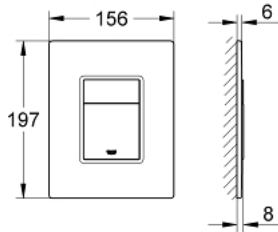

لوحة طرد SKATE COSMOPOLITAN 38 845 LS0

وصف المنتج

• اللون: moon white

• بسطح زجاجي

• يلائم الدفق ثنائي أو الضغط للبدء والإيقاف

• لصمام صرف هوائي AV1

• تثبيت رأسي وأفقي

• 156 × 197 مم

• مصنوع من زجاج آمن

• طقم التركيب

• للاستخدام مع نظامي Rapid SL وGD 2 tesinU

• for use with Rapid SLX please order shaft 66 791 000 (sold separately)

لوحة طرد SKATE COSMOPOLITAN 38 845 LS0

الآن - 2009 ربوتكأ، قِطعُ الغيارُ

1: لوح علوي بزر يعمل بالضغط (42369LS0 رقمُ الطلبُ:-).