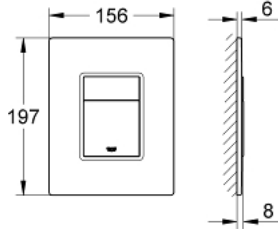

وصف المنتج:

• اللون: velvet black

• بسطح زجاجي

• يلائم الدفق ثنائي أو الضغط للبدء والإيقاف

• لصمام صرف هوائي AV1

• تثبيت رأسي وأفقي

• 156 × 197 مم

• مصنوع من زجاج آمن

• طقم التركيب

• لا يلائم صهريج دفع 6 ل

• طلاء GROHE LongLife

• تقنية GROHE EcoJoy لمياه أقل وتدفق ممتاز

• للاستخدام مع نظامي Rapid SL وGD 2 tesinU

• for use with Rapid SLX please order shaft 66 791 000 (sold separately)