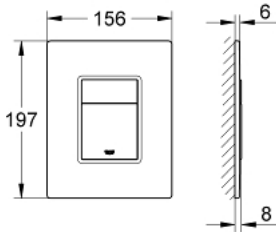

لوحة طرد SKATE COSMOPOLITAN 38 845 KS0

وصف المنتج:

• اللون: velvet black

• بسطح زجاجي

• يلائم الدفق ثنائي أو الضغط للبدء والإيقاف

• لصمام صرف هوائي AV1

• تثبيت رأسي وأفقي

• 156 × 197 مم

• مصنوع من زجاج آمن

• طقم التركيب

• لا يلائم صهرنج دفع 6 ل

• طلاء GROHE LongLife

• للاستخدام مع نظامي Rapid SL وGD 2 tesinU

• for use with Rapid SLX please order shaft 66 791 000 (sold separately)

لوحة طرد SKATE COSMOPOLITAN 38 845 KS0